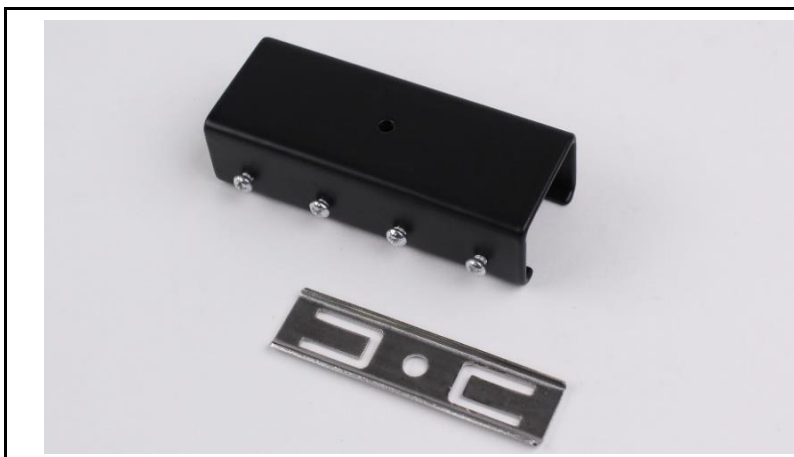

RACCORD

ACIER

8100R.7

17,22 € 1

POUR RAIL 8103

NOIR