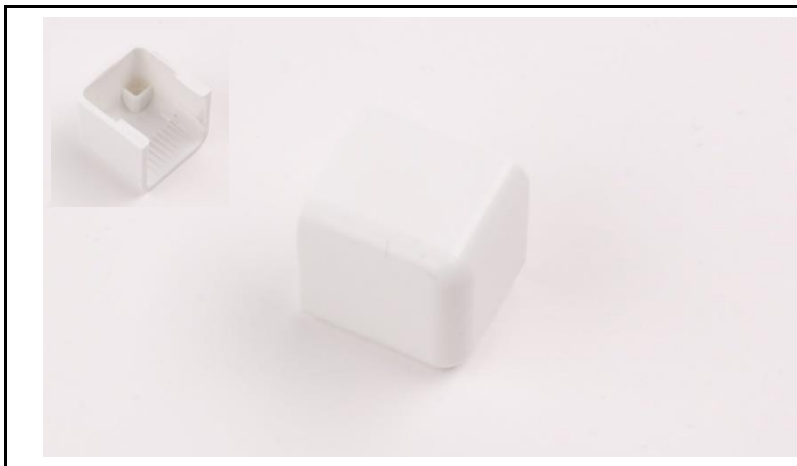

CACHE-VIS

ADAPTABLE SUR LE SUPPORT PLAFOND

8100CSPB.4T

3,63 € 1

PLASTIQUE

BLANC